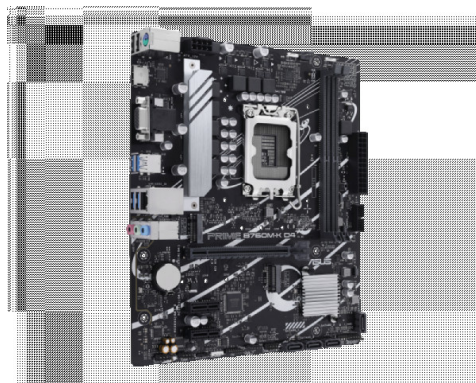

ASUS PRIME B760M-K D4

Šifra: MS-73628

Kategorija proizvoda: Matične ploče

Proizvođač: Asus

Cena: **13.920** rsd.

Audio	Broj kanala: Model: Napomena:	8 (7.1) Realtek Audio Shielding, Jack-detection, Multi-streaming, Front Panel Jack-retasking, Supports up to 24-Bit/192 kHz playback, Premium audio capacitors, Dedicated audio PCB layers
Fizičke karakteristike	Format: Dimenzije: Fiksirajući otvori:	microATX 244mm x 211mm 6
Memorija	Tip memorije: Memorijski slotovi: Podržane memorije:	DDR4 2 3.200MTs, 3.000MTs, 2.933MTs, 2.666MTs, 2.400MTs, 2.133MTs, 5.333MTs (O.C.), 5.000MTs (O.C.), 4.800MTs (O.C.), 4.600MTs (O.C.), 4.400MTs (O.C.), 4.266MTs (O.C.), 4.000MTs (O.C.), 3.733MTs (O.C.), 3.600MTs (O.C.), 3.466MTs (O.C.), 3.400MTs (O.C.), 2.800MTs, 3.300MTs (O.C.), 5.066MTs (O.C.)
Mreža	Žična mreža (LAN): Model:	2.5GBase-T (Gigabit) Realtek
Osnovne karakteristike	Procesorsko ležište (socket): Čipset: Grafika:	Intel 1700 Intel B760 Upotreba grafike iz procesora
Ostale karakteristike	Podržane tehnologije:	DIGI+VRM, ASUS CrashFree BIOS 3, ASUS EZ Flash 3, ASUS UEFI BIOS EZ Mode, LANGuard, Overvoltage Protection, Q-DIMM, Q-Slot, Q-LED Core, SafeSlot

Core+

Priključci na zadnjem panelu	HDMI priključci:	1x HDMI 2.1
	VGA D-sub:	1
	PS2:	1 (tastatura ili miš)
Reklamacioni period	Reklamacioni period:	36 meseci
Skladišni interfejs	SATA priključci (ukupno):	4
	SATA priključci:	SATA III 6Gbps
	Ostali skladišni interfejs:	2 x M.2
Slotovi	PCI Express x16 slot:	1x PCI Express 4.0
	PCI Express x1 slot:	2x PCI Express 4.0
	PCI slot:	2