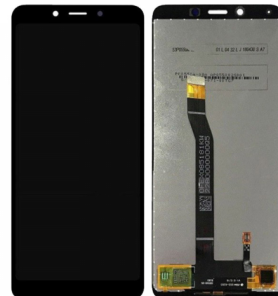

LCD za Xiaomi Redmi 6A + touch screen crni

Šifra: MS-64278

Kategorija proizvoda: LCD, Touch Screen

Proizvođač: Xiaomi

Cena: **2.600** rsd.

Za artikle koji u svom nazivu imaju \"LCD\" i/ili \"Touch Screen\" potrebno je da izvršite testiranje dela za zamenu pre same zamene, pa ako uređaj funkcioniše, tek onda da pristupite pravilnom postavljanju i skidanju zaštitnih folija.