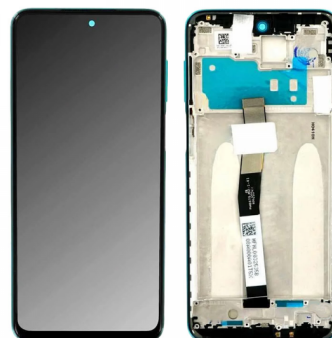

LCD za Xiaomi Redmi Note 9 Pro + touch screen
SA OKVIROM zeleni

Šifra: MS-64206

Kategorija proizvoda: LCD,Touch Screen

Proizvođač: Xiaomi

Cena: **4.400** rsd.

Za artikle koji u svom nazivu imaju \"LCD\" i/ili \"Touch Screen\" potrebno je da izvršite testiranje dela za zamenu pre same zamene, pa ako uređaj funkcioniše, tek onda da pristupite pravilnom postavljanju i skidanju zaštitnih folija.