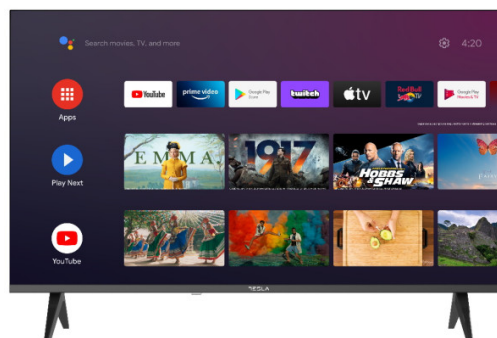

**Televizor TESLA 40E635BFS/LED/40"/Full
HD/smart/Android/crna/frameless**Šifra: MS-55953
Kategorija proizvoda: Televizori
Proizvođač: Tesla**Cena: 21.620** rsd.

Dijagonala:	40" (101cm)
Ekran:	D-LED
Rezolucija:	1920 x 1080
SMART:	Da
WiFi:	Da
VGA:	Ne
Tip Tunera:	DVB-TT2CSS2
CI slot:	Da
HDMI:	3
USB 2.0:	2
Kompozitni ulaz:	Da
Scart:	Ne
Komponentni ulaz:	Ne
LAN:	Da
Boja TV:	Crna