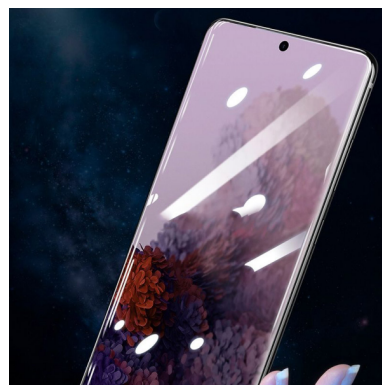

Baseus PET soft screen protector (curved)
0.15mm Samsung S20 Ultra/G988F (2 kom) crno

Šifra: MS-26986

Kategorija proizvoda: Zaštitna stakla za LCD

Proizvođač: Baseus

Cena: **960** rsd.

Fleksibilno zakrivljeno staklo koje potpuno štiti vaš telefon

Podržava otključavanje otiskom prsta

Podržava Face ID

Verno prikazuje boje na displeju, HD

0,15mm tanko, ne oseti se na telefonu

Garancija ne pokriva mehanička oštećenja stakla nakon montaže!