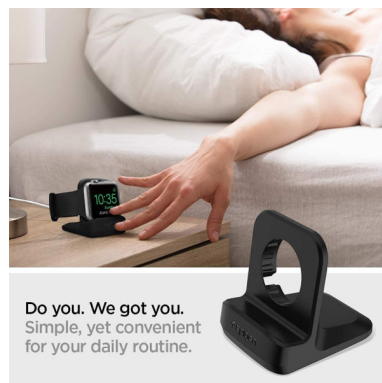

Drzac Spigen S350 Night Stand za Apple Watch  
38/40/41/42/44/45 crna

Šifra: MS-18539

Kategorija proizvoda: Pametni satovi

Proizvođač: Nedefinisano

Cena: **2.950** rsd.

Spigenovo postolje za Apple Watch S350 je u potpunosti napravljeno od TPU-a otpornog na ogrebotine.

Donja ivica drži sat na boku radi stabilnosti i sprečava da se sat njiše sa jedne na drugu stranu.

Precizan izrez otvora za punjač čini stvari jednostavnim i lakim za upotrebu.

Kompatibilan sa Apple Watch-om od 38 mm i 42 mm.