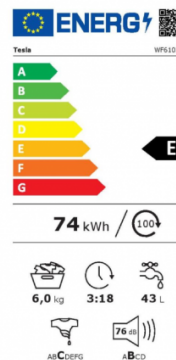

Veš mašina TESLA WF61030T 6kg/1000  
obrtaja/F/85x59,5x47cm/bela

Šifra: MS-123498  
Kategorija proizvoda: Veš mašine  
Proizvođač: Tesla

Cena: **26.980** rsd.

Tip:	Mašina za pranje
Vrata za punjenje:	Front
Energetski razred:	F
Maksimalan broj obrtaja RPM:	1000
Kapacitet pranja kg:	6
Dubina cm:	47
Boja tela:	Bela
Tip ekrana:	Displej
Odloženi start:	0-24 h
Visina cm:	85
Širina cm:	59.5
Invertor:	Ne
Garancija:	5G