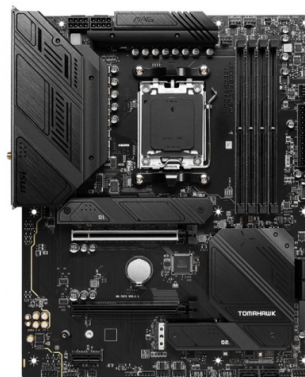

MSI MAG B650 TOMAHAWK WIFI outlet

Šifra: MS-105238

Kategorija proizvoda: Outlet

Proizvođač: Msi

Cena: **20.280** rsd.

Audio	Broj kanala:	8 (7.1)
	Model:	Realtek
	Napomena:	Audio boost
Fizičke karakteristike	Format:	ATX
	Dimenzije:	305mm x 244mm
	Pakovanje:	Bulk
Memorija	Tip memorije:	DDR5
	Memorijski slotovi:	4x DDR5
	Podržane memorije:	5.000Mhz (O.C.), 5.200Mhz (O.C.), 5.400Mhz (O.C.), 6.000MHz (O.C.), 5.800MHz (O.C.), 5.600MHz (O.C.), 6.200MHz (O.C.), 4.800Mhz, 6.400MHz (O.C.), 6.600MHz (O.C.)
Mreža	Žična mreža (LAN):	1x 1010010002500 Mbps (2.5GbE)
	Model:	Realtek
	Wi-Fi:	Da
Osnovne karakteristike	Procesorsko ležište (socket):	AMD AM5
	Čipset:	AMD B650
Ostale karakteristike	Podržane tehnologije:	MSI Mystic Light, Shield Frozr
Priključci na zadnjem panelu	DisplayPort priključci:	1x DisplayPort 1.4
	HDMI priključci:	1x HDMI 2.1
	Ukupno USB priključaka:	10
Reklamacioni period	Reklamacioni period:	3 meseca
Skladišni interfejs	SATA priključci (ukupno):	6
	SATA priključci:	6x SATA III
	Ostali skladišni interfejs:	3x M.2
Slotovi	PCI Express x16 slot:	1x PCI Express 4.03.0 (x4 mode)
	PCI Express x1 slot:	1x PCI Express