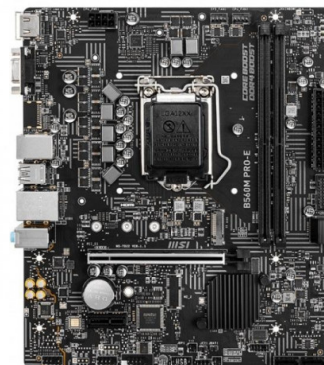

MSI B560M PRO-E outlet

Šifra: MS-105231

Kategorija proizvoda: Outlet

Proizvođač: Msi

Cena: **7.780** rsd.

Audio	Broj kanala:	8 (7.1)
	Model:	Realtek
Fizičke karakteristike	Format:	microATX
	Dimenzije:	236mm x 202mm
	Pakovanje:	Bulk
Memorija	Tip memorije:	DDR4
	Memorijski slotovi:	2x DDR4
	Podržane memorije:	2.133Mhz, 3.733Mhz (O.C.), 3.600Mhz (O.C.), 2.800Mhz, 4.000Mhz (O.C.), 2.933Mhz, 4.800Mhz (O.C.), 3.333Mhz (O.C.), 3.466Mhz (O.C.), 4.400Mhz (O.C.), 3.866Mhz (O.C.), 4.266Mhz (O.C.), 3.200MHz, 3.000MHz, 2.666MHz, 4.600Mhz (O.C.), 4.533Mhz (O.C.), 2.400MHz
Mreža	Žična mreža (LAN):	1x 101001.000Mbps (Gigabit ethernet)
	Model:	Intel
Osnovne karakteristike	Procesorsko ležište (socket):	Intel 1200
	Čipset:	Intel B560
Priključci na zadnjem panelu	HDMI priključci:	1
	VGA D-sub:	1
	PS2:	1 (tastatura ili miš)
Reklamacioni period	Reklamacioni period:	12 meseci
Skladišni interfejs	SATA priključci (ukupno):	4
	SATA priključci:	4x SATA III
	Ostali skladišni interfejs:	1x M.2
Slotovi	PCI Express x16 slot:	1x PCI Express 4.03.0
	PCI Express x1 slot:	1x PCI Express 3.0
Unutrašnji priključci	Naponski priključci:	1x 8 pin 12V Power Connector, ATX 24pin
	USB 3.2:	1 (podrška za 2 USB 3.2 Gen 1 porta)