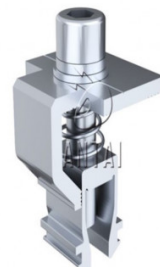

Konstrukcije za SE ANTAI za trapezni lim, mini rail, 150mm, set za 6 panela, univerzalne klampe

Šifra: MS-101874
Kategorija proizvoda: Solarni paneli i oprema
Proizvođač: Antai

Cena: **5.320** rsd.

Tip krova:	Trapezni lim
Materijal:	AL-6005-T6, SUS304
Ugao nagnjanja:	0-45
Panel Layout:	Horizontalno
Debljina panela:	3035mm
Set:	6-Panel